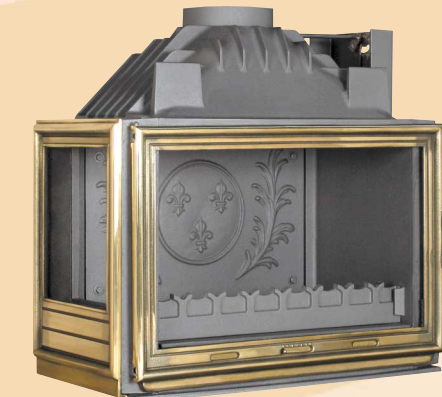

Rozmer: 685 x 530 mm

- 16 kW
- 12 hod
- Pyrolytické sklo
- FLAMME verte
- záruka 5 rokov

**Clairflam 775 775C/103+**

Rozmer: 775 x 590 mm

- 19 kW
- 10 hod
- Pyrolytické sklo
- FLAMME verte
- záruka 5 rokov

**Clairflam 880 880C/091+**

Rozmer: 880 x 680 mm

- 10 kW
- 14 hod
- Pyrolytické sklo
- záruka 5 rokov

**Flashvision 700F/058+**

Rozmer: 700 x 498 mm

- 10 kW
- 14 hod
- Pyrolytické sklo
- FLAMME verte
- záruka 5 rokov

**Flashvision 700F/070+**

Rozmer: 730 x 498 mm

- 13,5 kW
- 13 hod
- FLAMME verte
- záruka 5 rokov

**Classvision 760SP/047+**

Rozmer: 775 x 560 mm

- 15 kW
- 10 hod
- Pyrolytické sklo
- FLAMME verte
- záruka 5 rokov

**830 Vision 830/065+**

Rozmer: 830 x 585 mm

- 15 kW
- 10 hod
- Pyrolytické sklo
- záruka 5 rokov

**830 Chaudiere 830/100+ s teplovodným výmeníkom**

Rozmer: 830 x 585 mm

- 15 kW
- 12 hod
- FLAMME verte
- záruka 5 rokov