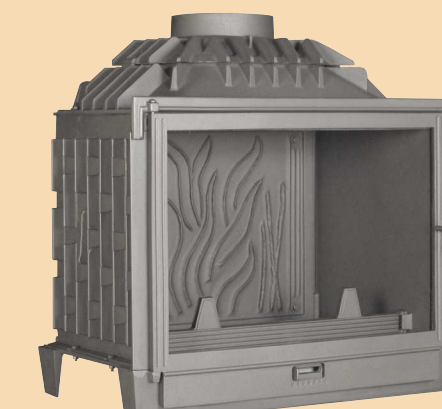

Totalvision 820T/072

- 10 kW
- 14 hod
- FLAMME verte
- záruka 5 rokov

Vulcaflam 680V/099

Rozmer: 680 x 560 mm