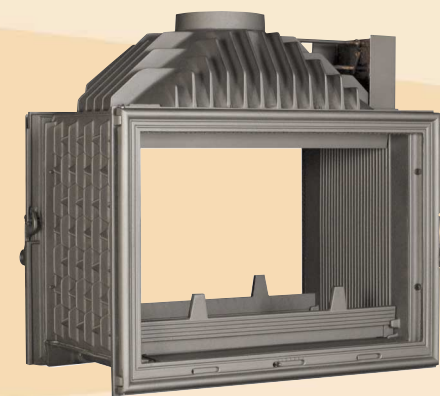

- 14 kW
- 14 hod
- Pyrolytické sklo
- FLAMME verte
- záruka 5 rokov

**Specialvision 760SP/040+**

Rozmer: 775 x 560 mm

- 14 kW
- 14 hod
- Pyrolytické sklo
- FLAMME verte
- záruka 5 rokov

**Specialvision 760SP/062+**

Rozmer: 825 x 560 mm

- 13 kW
- 10 hod
- Pyrolytické sklo
- FLAMME verte
- záruka 5 rokov

**Specialvision 760SP/088+**

Rozmer: 775 x 560 mm

- 15 kW
- 10 hod
- Pyrolytické sklo
- záruka 5 rokov

**Clairflam 685 685C/083+**

Rozmer: 685 x 530 mm

- 16 kW
- 12 hod
- Pyrolytické sklo
- FLAMME verte
- záruka 5 rokov

**Clairflam 775 775C/103+**

Rozmer: 775 x 590 mm

- 19 kW
- 10 hod
- Pyrolytické sklo
- FLAMME verte
- záruka 5 rokov

**Clairflam 880 880C/091+**

Rozmer: 880 x 680 mm

- 10 kW
- 14 hod
- Pyrolytické sklo
- záruka 5 rokov

**Flashvision 700F/058+**

Rozmer: 700 x 498 mm

- 10 kW
- 14 hod
- Pyrolytické sklo
- FLAMME verte
- záruka 5 rokov