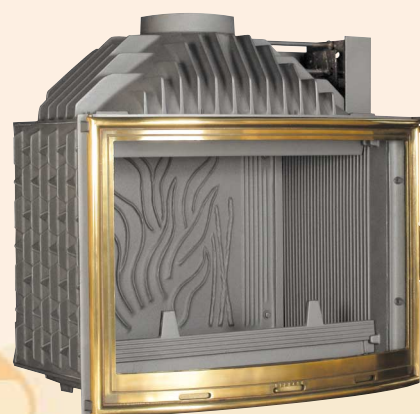

**Clairflam 880 880C/091+**

Rozmer: 880 x 680 mm

- 10 kW
- 14 hod
- Pyrolytické sklo
- záruka 5 rokov

**Flashvision 700F/058+**

Rozmer: 700 x 498 mm

- 10 kW
- 14 hod
- Pyrolytické sklo
- FLAMME verte
- záruka 5 rokov

**Flashvision 700F/070+**

Rozmer: 730 x 498 mm

- 13,5 kW
- 13 hod
- FLAMME verte
- záruka 5 rokov

**Classvision 760SP/047+**

Rozmer: 775 x 560 mm

- 15 kW
- 10 hod
- Pyrolytické sklo
- FLAMME verte
- záruka 5 rokov

**830 Vision 830/065+**

Rozmer: 830 x 585 mm

- 15 kW
- 10 hod
- Pyrolytické sklo
- záruka 5 rokov

**830 Chaudiere 830/100+ s teplovodným výmeníkom**

Rozmer: 830 x 585 mm

- 15 kW
- 12 hod
- FLAMME verte
- záruka 5 rokov