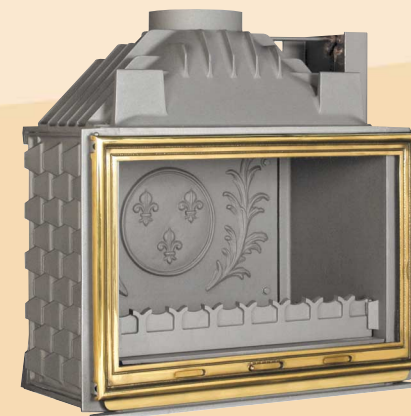

- 14 kW
- 14 hod
- Pyrolytické sklo
- FLAMME verte
- záruka 5 rokov

**Specialvision 760SP/040+**

Rozmer: 775 x 560 mm

- 14 kW
- 14 hod
- Pyrolytické sklo
- FLAMME verte
- záruka 5 rokov

**Specialvision 760SP/062+**

Rozmer: 825 x 560 mm

- 13 kW
- 10 hod
- Pyrolytické sklo
- FLAMME verte
- záruka 5 rokov

**Specialvision 760SP/088+**

Rozmer: 775 x 560 mm

- 15 kW
- 10 hod
- Pyrolytické sklo
- záruka 5 rokov

**Clairflam 685 685C/083+**

Rozmer: 685 x 530 mm

- 16 kW
- 12 hod
- Pyrolytické sklo
- FLAMME verte
- záruka 5 rokov

**Clairflam 775 775C/103+**

Rozmer: 775 x 590 mm

- 19 kW
- 10 hod
- Pyrolytické sklo
- FLAMME verte
- záruka 5 rokov

**Clairflam 880 880C/091+**

Rozmer: 880 x 680 mm

- 10 kW
- 14 hod
- Pyrolytické sklo
- záruka 5 rokov

**Flashvision 700F/058+**

Rozmer: 700 x 498 mm

- 10 kW
- 14 hod
- Pyrolytické sklo
- FLAMME verte
- záruka 5 rokov