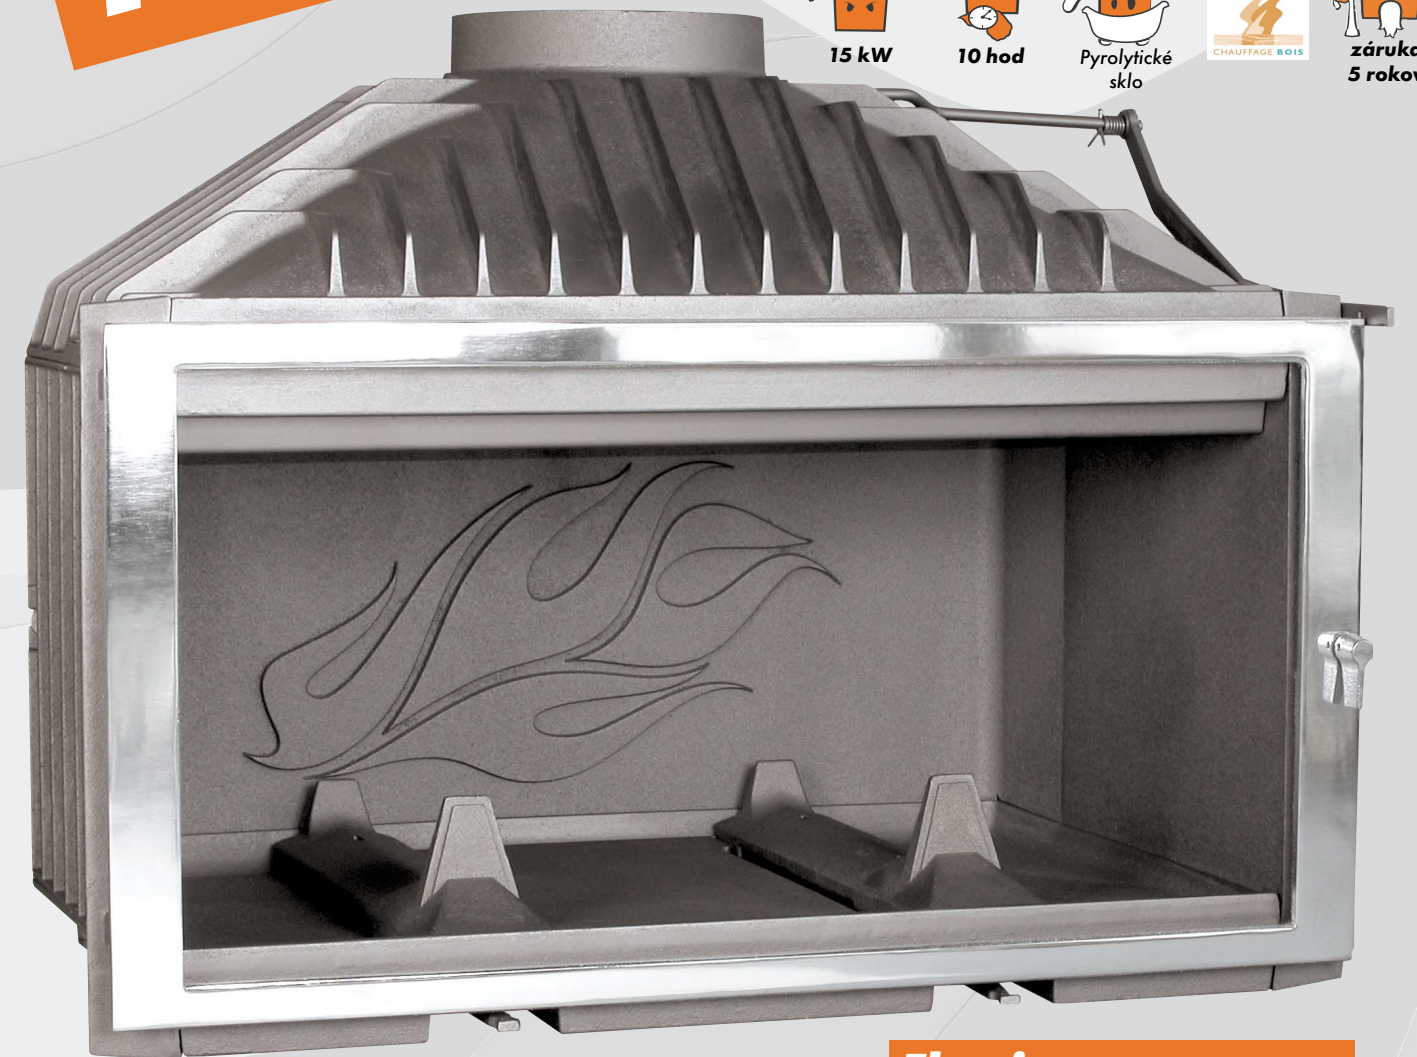

Vlhké drevo, ktoré horí v starších krbových vložkách /viac ako 15 rokov staré vložky/ znečisťujú ovzdušie 2 až 4 krát viac ako tie, ktoré majú nálepku kvality „Flamme Verte“ a spaľujú suché drevo. (Štúdiá agentúry ADEME/CSTB)

Nepretržité horenie

Prístroj je zaradený ako „stále horiaci“ pokiaľ dokáže fungovať pri pomalejšej rýchlosti horenia a neprekračuje 33% rýchlosť normálneho horenia /normálne horenie sa zhoduje s nominálnou tepelnou výkonnosťou/. To zodpovedá tepelnému výkonu 3x menšiemu s väčšou dĺžkou horenia pomalom horením ako pri normálnom horení.

Prístroj musí byť schopný pracovať v predĺženom čase (viac ako celé vykurovacie obdobie) bez toho, aby sa muselo znovu zapalovať. (Preto je potrebný popolník)

Dĺžka horenia v prístroji musí byť minimálne 10 hodín. Nová norma EN13229 nevyžaduje dodržiavanie 2 posledných kritérií k získaniu značky „nepretržité horenie“ - CSB

Aj napriek tomu si myslíme, že u Fonte Flamme sú tieto kritéria dôležité. Preto nové prístroje označené „nepretržité horenie - CSB“ ich všetky dodržiajú. V opačnom prípade sú naše prístroje uvádzané ako „prerušované (striedavé) horenie“ - ISB

Váš predajca

FRONTE FLAMME
34 rue Pierre Boulanger
Z.I. du Brezet-Est
631 00 CLERMONT-FERRAND - FRANCE
<http://www fonte-flamme.com>

Novinka

Flaming 880F/105+

Flaming, nová krbová vložka od Fonte Flamme!

Krbové vložky **Fonte Flamme**