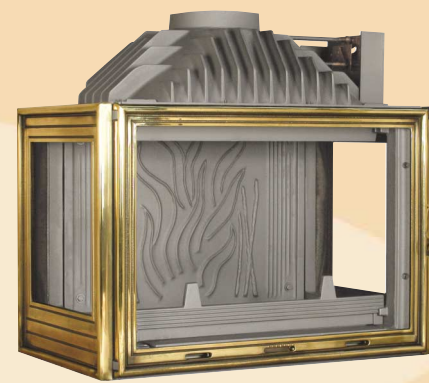

- 14 kW
- 14 hod
- Pyrolytické sklo
- FLAMME verte
- záruka 5 rokov

**Specialvision 760SP/040+**

Rozmer: 775 x 560 mm

- 14 kW
- 14 hod
- Pyrolytické sklo
- FLAMME verte
- záruka 5 rokov

**Specialvision 760SP/062+**

Rozmer: 825 x 560 mm

- 13 kW
- 10 hod
- Pyrolytické sklo
- FLAMME verte
- záruka 5 rokov

**Specialvision 760SP/088+**

Rozmer: 775 x 560 mm

- 15 kW
- 10 hod
- Pyrolytické sklo
- záruka 5 rokov

**Clairflam 685 685C/083+**